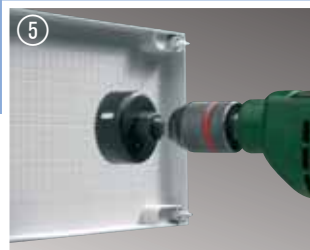

## Pievērsiet uzmanību

*Durvis viegli stiprināmas gan sadales labajā, gan kreisajā pusē. Enges nodrošina elektrisko kontaktu starp durvīm un korpusu.*

*Ātra un droša stiprināšana pie sienas ar četriem sienas stiprinājuma kronšteinjiem*

*Noņemama augšas un apakšas plāksne dod vairāk vietas kabeļu ievadišanai un montāžai, kā arī manipulācijai ar tiem*

*Ātri stiprināma iekšējās montāžas sistēma*

*PZ2 Stiprinājumi ar ātro skrūvju tehniku*

## Padomi - profesionāļiem

*Akurāta kabeļu izvietošana pateicoties kabeļu turētājiem*

*Nosegvāks ar marķējumu vieglai un precīzai atvērumu veidošanai*

*Viegla nosegvāka satveršana pateicoties četrām ergonomiskām iedobēm*